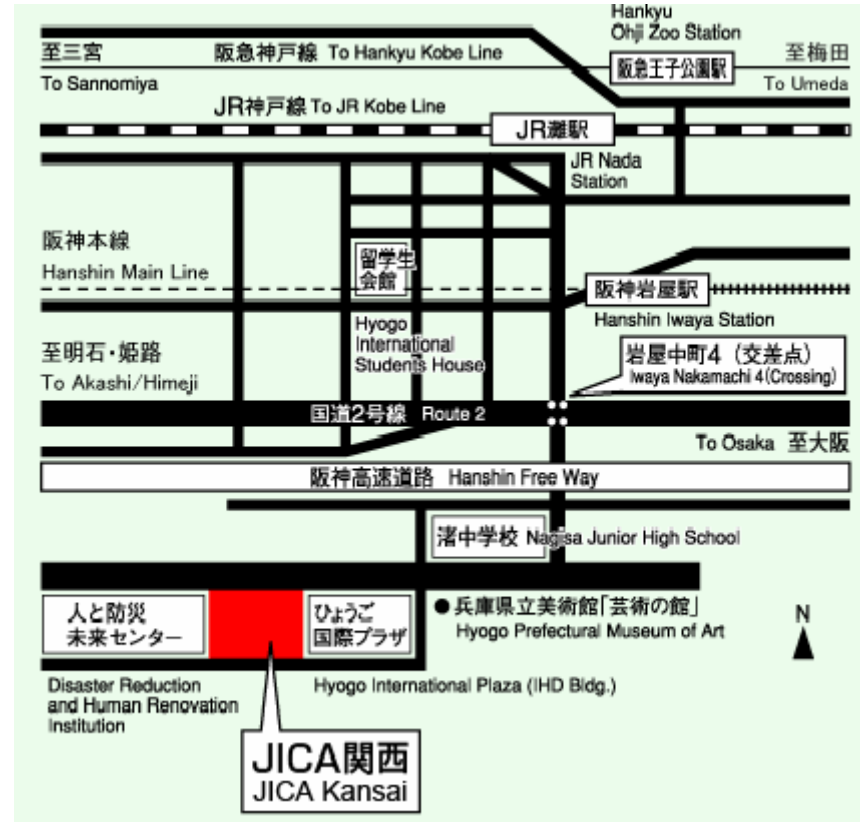

JICA 関西へのアクセスと館内案内図

独立行政法人国際協力機構関西国際センター(JICA 関西)

〒651-0073 兵庫県神戸市中央区脇浜海岸通 1-5-2